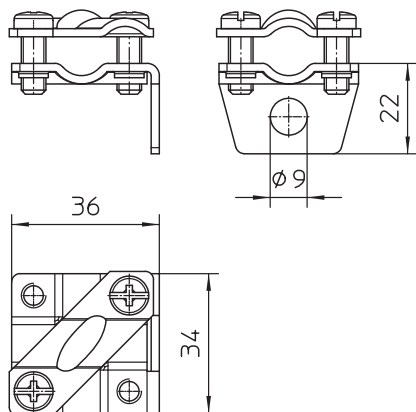

Műszaki adatlap

951-es sorozatjelű földelőkapocs

Rend. sz. 5051509

- Hossz- és keresztirányú vezetékfektetés lehetséges
- 1 db $\varnothing 9$ mm csatlakozófurattal
- 2 db M6 x 16 hengeres fejű csavarral

VA rozsdamentes acél, (W. Nr. 1.4301)

Törzsadatok

cikkszám	5051509
típus	951
1. megnevezés	földelőkapocs
2. megnevezés	univerzális
Méret	M6
szerkezeti anyag	rozsdamentes acél, anyagsz. 1,4301
anyag rövidítése	A2
Legkisebb értékesítési egység	10 darab
súly	5,40 kg/100 db.

Műszaki adatok

Oldalkivezetéses | Huzal