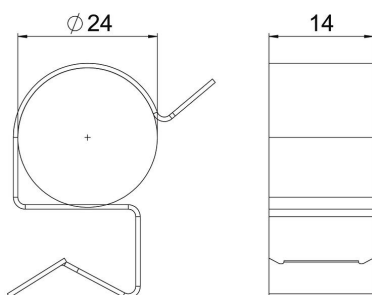

Műszaki adatlap

Tartókapocs kábelekhez

Cikkszám: 1488527

Tartókapocs kábelek rögzítéséhez. Nyitott oldalirányú kábelrögzítés. Rögzítése az acélgerendára ráütéssel történik.

St	acél
ZL	Zinklamelle

Törzsadatok

Cikkszám	1488527
Típus	SCC 7,5-12 D24
1. megnevezés	tartókapocs
2. megnevezés	19-24 mm-es kábelekhez
Gyártó	OBO
Méret	7,5-12mm
Szín	cink
Anyag	acél
Felület	cinklamellás bevonat
Felületi szabvány	
Legkisebb eladási egység mennyiségegység	100 Darab
Súly	1,1 kg
Súlymértékegység	kg/100 darab

Műszaki adatlap

Tartókapocs kábelekhez

Cikkszám: 1488527

Méretetek

Hossz	28 mm
Szélesség	14 mm
Magasság	32 mm
Dimension W	14 mm

Műszaki adatok

Csatlakozótípus/ elem	Cső/kábel
Rögzítési mód	kapocs
F max. peremvastagság	12 mm
F min. peremvastagság	7,5 mm
Cső-/kábelátmérő max.	24 mm
Cső-/kábelátmérő min.	19 mm
Beszabályozható zsanér	nem
Csuklósan mozgó	nem