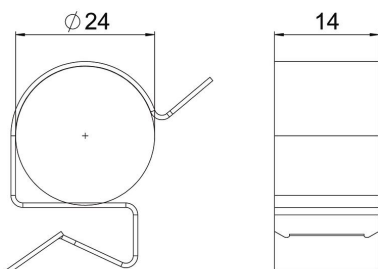

### Törzsadatok

Cikkszám	1488501
Típus	SCC 4-7,5 D24
1. megnevezés	tartókapocs
2. megnevezés	19-24 mm-es kábelekhez
Gyártó	OBO
Méret	4-7,5mm
Szín	cink
Anyag	acél
Felület	cinklamellás bevonat
Felületi szabvány	
Legkisebb eladási egység mennyiségegység	100 Darab
Súly	0,9 kg
Súlymértékegység	kg/100 darab

### Méretetek

Hossz	28 mm
Szélesség	14 mm
Magasság	29 mm
Dimension W	14 mm

### Műszaki adatok

Csatlakozótípus/ elem	Cső/kábel
Rögzítési mód	kapocs
F max. peremvastagság	7,5 mm
F min. peremvastagság	4 mm
Cső-/kábelátmérő max.	24 mm
Cső-/kábelátmérő min.	19 mm
Beszabályozható zsanér	nem
Csuklósan mozgó	nem