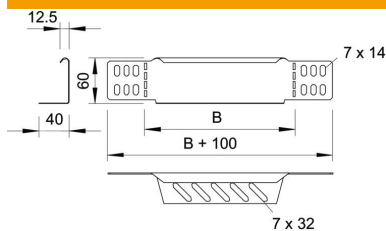

Muszaki adatlap

Szűkítő és véglezáró lemez

Cikkszám: 7106130

Szűkítő és véglezáró lemez 60 mm oldalmagasságú kábeltálcákhoz. 150 mm szélességtől perforált alsó karima áll rendelkezésre. A szükséges kötőelemekkel együtt szállítva.

St acél

DD szalaghorganyzott Zink/Alumínium, Double Dip

Törzsadatok

Cikkszám	7106130
Típus	RWEB 660 DD
1. megnevezés	szűkítő-sarokelem/ véglezáró
2. megnevezés	kábeltálcához
Gyártó	OBO
Méret	60x600
Szín	cink
Anyag	acél
Felület	szalaghorganyzott Zink/Alumínium, Double Dip
Felületi szabvány	DIN EN 10346
Legkisebb eladási egység	1
mennyiségegység	Darab
Súly	55,5 kg
súly-mértékegység	kg/100 darab

Méretek

szélesség	600 mm
szélesség	24 in
Magasság	60 mm
Magasság	2 in
lemezvastagság	1 mm
B méret	600 mm

Muszaki adatlap

Szűkítő és véglezáró lemez

Cikkszám: 7106130

Műszaki adatok

Tűzálló kábelrendszerek –	nem
Rozsdamentes acél, maratott	nem