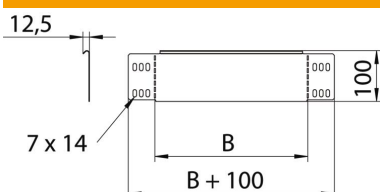

Muszaki adatlap

Szűkítő / véglezáró 100

Cikkszám: 7111806

Szűkítő és véglezáró lemez 100 mm oldalmagasságú kábeltálcákhoz.
A szükséges kötőelemekkel együtt szállítva.

CE

St acél

FS szalaghorganyzott

Törzsadatok

Cikkszám	7111806
1. megnevezés	szűkítő-sarokelem/ véglezáró
2. megnevezés	járható kábeltálcákhoz
Gyártó	OBO
Méret	100x300
Anyag	acél
Felület	szalaghorganyzott
Felületi szabvány	DIN EN 10346
Legkisebb eladási egység mennyiségegység	1 Darab
Súly	30,6 kg
súly-mértékegység	kg/100 darab

Méretek

szélesség	300 mm
szélesség	12 in
Magasság	100 mm
Magasság	4 in
lemezvastagság	1 mm
B méret	300 mm

Muszaki adatlap

Szűkítő / véglezáró 100

Cikkszám: 7111806

Műszaki adatok

Tűzálló kábelrendszerek –	nem
Nagyfeszítávú kivétel	nem