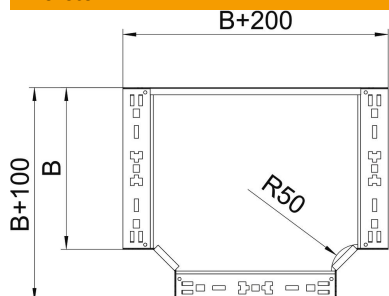

## Magic T-leágazóidom, 35 FS

Cikkszám: 6041030

T-leágazóidom gyorsösszekötő rendszerrel. 35 mm oldalmagasságú kábeltálcához.  
Kerek kivitelű idomdarab. Az idomdarab belső átmérője 150 mm.

**St** acél

**FS** szalaghorganyzott

### Törzsadatok

Cikkszám	6041030
Típus	RTM 310 FS
1. megnevezés	T-leágazás
2. megnevezés	gyorsösszekötővel
Gyártó	OBO
Méret	35x100
Anyag	acél
Felület	szalaghorganyzott
Felületi szabvány	DIN EN 10346
Legkisebb eladási egység	1
menyiségegység	Darab
Súly	69,4 kg
súly-mértékegység	kg/100 darab

## Méretetek

szélesség	100 mm
szélesség	4 in
Magasság	35 mm
lemezvastagság	1,25 mm
B méret	100 mm