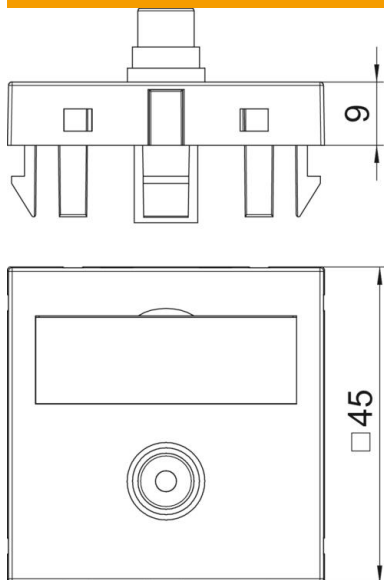

Muszaki adatlap

RCA csatlakozó, 1 modul, egyenes kivitel, átvezető, lakkozott alumínium

Cikkszám: 6105000

Multimédia tartó RCA csatlakozó aljzattal Composite Video részére, egyenes kivitel, felirati mezővel, aljzat-aljzat átvezetővel, sárga színkóddal. A bepattinható rögzítés normál és 90 fokkal elforgatott beépítést is lehetővé tesz.

PC polikarbonát

Törzsadatok

Cikkszám	6105000
Típus	MTG-R F AL1
1. megnevezés	Modul 45 RCA csatlakozóaljzat
2. megnevezés	egyes hüvely-hüvely
Gyártó	OBO
Méret	45x45mm
Szín	festett alumínium
Anyag	Polikarbonát
Legkisebb eladási egység	1
mennyiségegység	Darab
Súly	1,5 kg
súly-mértékegység	kg/100 darab
CO ₂ -lábnyom (GWP) bölcsőtől a kapuig	0,0443 kg CO ₂ e / 1 Darab

Műszaki adatlap

RCA csatlakozó, 1 modul, egyenes kivitel, átvezető, lakkozott alumínium

Cikkszám: 6105000

Méretetek

szélesség	45 mm
Magasság	45 mm

Műszaki adatok

Egységek darabszáma	1
Felületkivitel	matt
Rögzítési mód	reteszelve
Halogénmentes	igen
csapófedél	nem
csillárkapocs	nem
nyomtatással	nem
porvédővel	nem
Védettség	IP20
Mélység	9 mm
tartógyűrű	nem
Transparent	nem
Alkalmazás	RCA
Húzás-tehermentesítési lehetőség	nem
összeállítás	Aljzat központi fedéllel