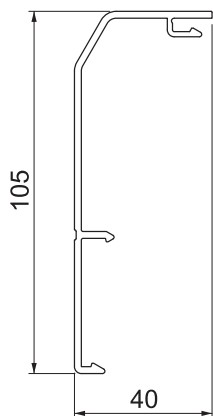

Műszaki adatlap

Csatorna-felsőrész Rauduo OT40105, tömítő szalag nélkül

Rend. sz. 6132160

Felső rész RAUDUO csatornákhöz.
A csatornarendszer alsó részére pattintható.

PVC polivinil-klorid

Törzsadatok

cikkszám	6132160
típus	RD OT40105 rws
szín	hófehér
RAL-szám	9010
szerkezeti anyag	Polivinilklorid
anyag rövidítése	PVC
Legkisebb értékesítési egység	2 m
súly	46,34 kg/100 m

Műszaki adatok

hossz	2.000,00 mm
szélesség	105,00 mm
magasság	40,00 mm
Dekor	nélkül
A felső rész tömítőajakja	nélkül
Szönyegszegélyléccel	<input type="checkbox"/>
Halogénmentes	<input type="checkbox"/>
Védőfólia	<input type="checkbox"/>