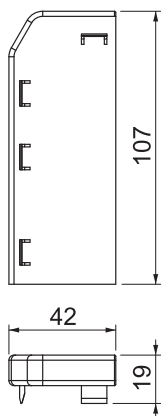

Műszaki adatlap

Véglezáró elem Rauduo ESL40105

Rend. sz. 6132168

Véglezáró elem (bal) idomdarabként a RAUDUO csatornarendszerhez.
A csatornarendszer lezárásához. A csatornavégekre való felhelyezéshez.

PVC polivinil-klorid

Törzsadatok

cikkszám	6132168
típus	RD ESL40105 rws
szín	hófehér
RAL-szám	9010
szerkezeti anyag	Polivinilklorid
anyag rövidítése	PVC
Legkisebb értékesítési egység	10 darab
súly	1,40 kg/100 db.

Műszaki adatok

hossz	19,00 mm
szélesség	106,00 mm
magasság	42,00 mm
Kivitel	bal
Dekor	nélkül
A felső rész tömítőajakja	nélkül
Halogénmentes	<input type="checkbox"/>
Szőnyegszegélyléccel	<input type="checkbox"/>
Előkészítések	<input type="checkbox"/>