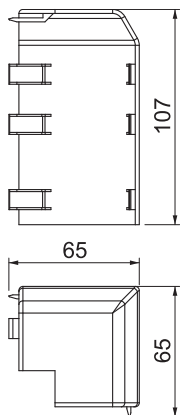

Műszaki adatlap

Külső sarokelem Rauduo AE40105

Rend. sz. 6132165

Külső sarokelem idomdarabként a RAUDUO csatornarendszer irányváltásához.
A rögzítő fülek révén felhelyezhető.

PVC polivinil-klorid

Törzsadatok

cikkszám	6132165
típus	RD AE40105 rws
1. megnevezés	külső sarok
2. megnevezés	RAUDUO 40x105 9010
szín	hőfehér
RAL-szám	9010
szerkezeti anyag	Polivinilklorid
anyag rövidítése	PVC
Legkisebb értékesítési egység	10 darab
súly	3,40 kg/100 db.

Műszaki adatok

hossz	107,00 mm
szélesség	75,00 mm
magasság	75,00 mm
Kivitel	Fedélidom
Dekor	nélkül
A felső rész tömítőajakja	nélkül
Halogénmentes	<input type="checkbox"/>
Szőnyegszegélyléccel	<input type="checkbox"/>
Szögtartomány	90,00 °