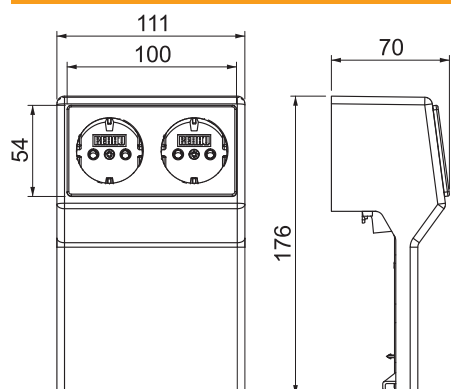

Műszaki adatlap

Szerelvénytartó GT40105 kettes

Rend. sz. 6132171

Szerelvénytartó, kettes védőérintkezős csatlakozóaljzattal, RAUDUO csatornarendszerhez.
A csatornarendszer alsó részére pattintható.

PVC polivinil-klorid

Törzsadatok

cikkszám	6132171
típus	RD 2GT40105 rws
szín	hófehér
RAL-szám	9010
szerkezeti anyag	Polivinilklorid
anyag rövidítése	PVC
Legkisebb értékesítési egység	1 darab
súly	17,40 kg/100 db.

Műszaki adatok

hossz	62,00 mm
szélesség	112,00 mm
magasság	175,00 mm
Az egységek száma a szerelvényezésnél	1
Dekor	nélkül
Halogénmentes	<input type="checkbox"/>
Installációs készülék szerelési módja	előszerelt