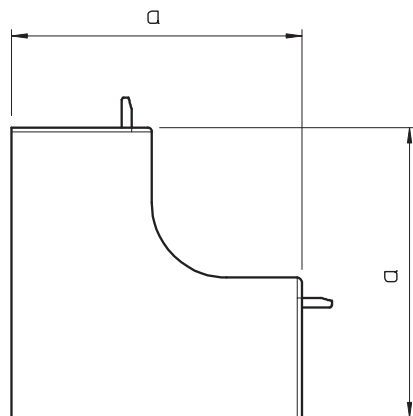

Műszaki adatlap

Belső sarokfedél, WDK 40110 típusú csatornához

Rend. sz. 6191975

Belső sarokfedél WDK csatornák irányváltásához.

Az idomdarabok gyakorlatilag fedélidomok.

PVC polivinil-klorid

Törzsadatok

cikkszám	6191975
típus	WDK HI40110RW
1. megnevezés	belső sarokfedél
Méret	40x110mm
szín	hófehér
RAL-szám	9010
szerkezeti anyag	Polivinilklorid
anyag rövidítése	PVC
Legkisebb értékesítési egység	2 darab
súly	9,73 kg/100 darab

Műszaki adatok

hossz	110,50 mm
szélesség	110,00 mm
magasság	40,00 mm
H méret	110,00 mm
a méret	110,50 mm
Kivitel	Fedélidom
Rögzítési mód	rápattintható
csatornához méret	40 x 110
Alkalmas funkciótartáshoz	<input type="checkbox"/>
Halogénmentes	<input type="checkbox"/>
Csatornamagasság	40,00 mm
Védőfólia	<input type="checkbox"/>
önkioltó	<input checked="" type="checkbox"/>
Szögtartomány	90,00 - 90,00 °