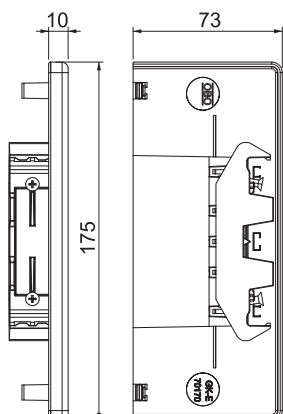

Műszaki adatlap

Véglezáró elem, Rapid 80 szerelvénybeépítő
csatornához, GKH-70170 típus
Rend. sz. 6114380

Véglezáró elem halogénmentes PC/ABS-ből GKH szerelvénybeépítő csatornák lezárásához.

PC/ABS Polikarbonát/Akrilnitril-butadién-sztirol

Törzsadatok

cikkszám	6114380
típus	GKHE70170RW
Méret	70x170
szín	hőfehér
RAL-szám	9010
szerkezeti anyag	polikarbonát/akrilnitril-butadién-sztirol
anyag rövidítése	PC/ABS
Legkisebb értékesítési egység	1 darab
súly	6,14 kg/100 darab

Műszaki adatok

szélesség	175,00 mm
magasság	73,00 mm
Kivitel	szimmetrikus
Rögzítési mód	rápattintható
csatornaszélességhez	170,00 mm
csatornamagassághoz	70,00 mm
Oldalkivezetés	bal/jobb
Halogénmentes	<input checked="" type="checkbox"/>
Vágott él takarása	<input checked="" type="checkbox"/>
Védőfólia	<input type="checkbox"/>