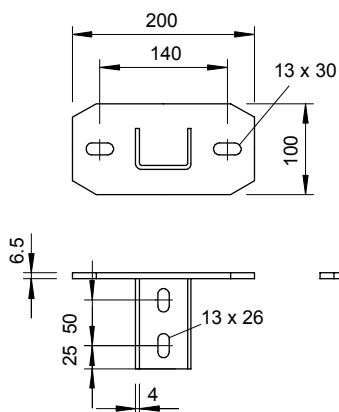

Műszaki adatlap

Nehéz kivitelű fejlemez

Rend. sz. 6349277

Nehéz kivitelű fejlemez US 7 oszlophoz.

Az összeszereléshez 2 db FRS 12x25 lencsefejú csavart külön kell megrendelni.

VA	rozsdamentes acél, (W. Nr. 1.4301)
2B	felületkezelés nélkül, utókezelt

Törzsadatok

cikkszám	6349277
típus	KUS 7 A2
1. megnevezés	fejlemez
2. megnevezés	US 7 oszlophoz
szerkezeti anyag	rozsdamentes acél, anyagsz. 1,4301
anyag rövidítése	A2
Felület	felületkezelés nélkül, utókezelt
Felület rövidítése	2B
Legkisebb értékesítési egység	1 darab
súly	140,00 kg/100 darab

Műszaki adatok

Kivitel	Csavarfejű lemez
alkalmas mennyezeti rögzítéshez	<input checked="" type="checkbox"/>
Oldalkivezetéses	U-profil
alkalmas konzolok rögzítéséhez	<input type="checkbox"/>
Rozsdamentes acél, pácolt	<input type="checkbox"/>
Szög tartomány	90,00 - 90,00 °