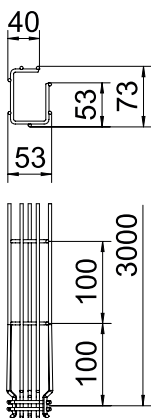

Műszaki adatlap

G-profilú Magic® rácsos kábeltálca, oldalmagasság 75 mm

Rend. sz. 6005568

Ponthegeztett acélhuzalból készült, különböző oldalmagasságú és szélességű G-profilú rácsos kábeltálca. Közvetlen fali és mennyezeti szerelést tesz lehetővé. Ponthegeztett acélhuzalból készült, különböző oldalmagasságú és szélességű G-profilú rácsos kábeltálca.

Mágneses árnyékoló csillapítás 15 dB

VA	rozsdamentes acél, 1.4401
2B	felületkezelés nélkül, utókezelt

Törzsadatok

cikkszám	6005568
típus	G-GRM 75 50 A4
Méret	75x50x3000
szerkezeti anyag	rozsdamentes acél, anyagsz. 1,4401
anyag rövidítése	A4
Felület	felületkezelés nélkül, utókezelt
Felület rövidítése	2B
Legkisebb értékesítési egység	3 m
súly	79,47 kg/100 m

Műszaki adatok

hossz	3.000,00 mm
szélesség	50,00 mm
magasság	75,00 mm
oldalmagasság	75,00 mm
A méret	53,00 mm
B méret	53,00 mm
C méret	38,00 mm
H méret	73,00 mm
Összekötők kivitele	Integrált összekötő
Huzalátmérő	3,90 mm
Alkalmos funkciótartáshoz	<input type="checkbox"/>
Beépített válaszfal	nélkül
hasznos keresztmetszet	22,00 cm ²
Hasznos keresztmetszet	2.200,00 mm ²
Profilalak	G-alak
Rozsdamentes acél, pácolt	<input checked="" type="checkbox"/>
Nagyfeszítávú kivétel	<input type="checkbox"/>