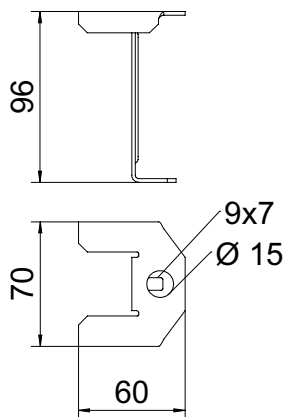

## Fedéltámasz 100

Rend. sz. 6049239

Fedéltámasz lépésálló BKRS kábeltálcá-rendszerhez, a fedelek további megtámasztásához 100 mm oldalmagasság esetén.

**St** acél

**FS** szalaghorganyzott

### Törzsadatok

cikkszám	6049239
típus	DST100 BKRS FS
Méret	100x70
szervezeti anyag	acél
anyag rövidítése	St
Felület	szalaghorganyzott
Felület DIN szerint	DIN EN 10346
Felület rövidítése	FS
Legkisebb értékesítési egység	10 darab
súly	10,60 kg/100 darab

### Műszaki adatok

hossz	60,00 mm
szélesség	70,00 mm
magasság	96,00 mm
oldalmagasság	100,00 mm
Alkalmazható kábeltálcához	<input checked="" type="checkbox"/>
Alkalmazható rácsos kábeltálcához	<input type="checkbox"/>
Alkalmazható kábellétrához	<input type="checkbox"/>
Alkalmas funkciótartáshoz	<input type="checkbox"/>
Csavartartozékkal	<input type="checkbox"/>
Rozsdamentes acél, pácolt	<input type="checkbox"/>