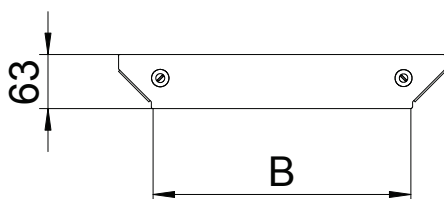

Műszaki adatlap

Magic beépíthető leágazóidom fedél

Rend. sz. 7138648

Fedél beépíthető leágazóelemhez, előreszerelt forgóreteszekkel.
Bármilyen oldalmagasságú idomhoz.

St	acél
FS	szalaghorganyzott

Törzsadatok

cikkszám	7138648
típus	DFAAM 400 FS
1. megnevezés	Fedél beépíth. leágazóidomhoz
2. megnevezés	RAAM 400 idomhoz
Méret	B=400mm
szerkezeti anyag	acél
anyag rövidítése	St
Felület	szalaghorganyzott
Felület DIN szerint	DIN EN 10346
Felület rövidítése	FS
Legkisebb értékesítési egység	1 darab
súly	32,80 kg/100 darab

Műszaki adatok

szélesség	400,00 mm
B méret	400,00 mm
Rögzítési mód	Forgóretesz
lemezvastagság	1,25 mm
Alkalmazható kábeltálcához	<input checked="" type="checkbox"/>
Alkalmazható kábellétrához	<input checked="" type="checkbox"/>
Rozsdamentes acél, pácolt	<input type="checkbox"/>
Nagyfeszítvű kivétel	<input type="checkbox"/>