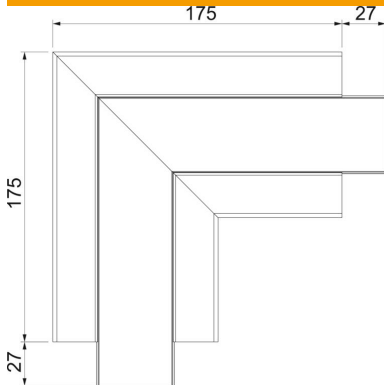

Muszaki adatlap

Lapos sarokelem, Rapid 45-2 szerelvénybeépítő
csatornához, GK-53100 típus
Cikkszám: 6113080

Lapos sarokelem Rapid45-2 szerelvénybeépítő csatornák irányváltásához.

PVC polivinil-klorid

Törzsadatok

Cikkszám	6113080
Típus	GK-FS53100RW
1. megnevezés	Lapos sarokelem
2. megnevezés	merev forma
Gyártó	OBO
Méret	200x200x100
Szín	hófehér; RAL 9010
Anyag	Poli(vinil-klorid)
Legkisebb eladási egység mennyiségegység	1 Darab
Súly	34,6 kg
súly-mértékegység	kg/100 darab

Muszaki adatlap

Lapos sarokelem, Rapid 45-2 szerelvénybeépítő
csatornához, GK-53100 típus
Cikkszám: 6113080

Méretetek

hossz	175 mm
szélesség	100 mm
Magasság	53 mm

Műszaki adatok

A felsőrészek darabszáma	1
Kivétel	Aljzat és betét
csatornaszélességhez	100 mm
csatornamagassághoz	53 mm
Halogénmentes	nem
Kábeltartó kapcsok	nem
Csatorna-összekötő	nem
A felső részek szerelési módja	Belül vezetett
Szerelési perforálás a padlóban	igen
fedélszélesség	45 mm
2. felsőrész-szélesség	0 mm
3. felsőrész-szélesség	0 mm
Irányváltás	függőleges, emelkedő/lejtős
Védettség	IP40
Védőfólia	igen
Schutzgrad IK-Code	IK08
Szimmetrikus	igen
Alkalmazási hőmérséklet-tartomány max.	60 °C
Alkalmazási hőmérséklet-tartomány min.	-15 °C
Szögterület max.	90 mm
Szögterület min.	90 mm