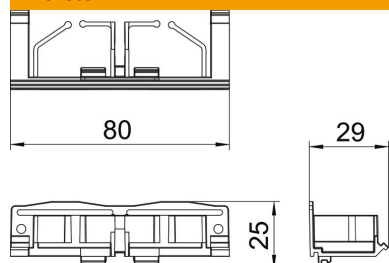

Muszaki adatlap

Felső rész adapter

Cikkszám: 6115975

Fedéladapter a GAD és a Rapid IBIS design szerelvénybeépítőegység szériákhoz, a csatorna aljának és idom rögzítéshez. Az adapter a hátlapon kialakított vezetősínbe illeszthető és a csatorna fedél rögzítését szolgálja, illetve a megfelelő távtartást biztosítja. A csoportos kábel kivezetés célját is szolgálja és hosszanti irányban eltolható. A felsőrész adapterek között egy maximum 50 cm-es távolságot kell tartani.

PA poliamid

Törzsadatok

Cikkszám	6115975
1. megnevezés	Felső rész tartó adapter
2. megnevezés	GAD csatornához
Gyártó	OBO
Méret	25x80x29
Szín	grafitszürke; RAL 9011
Anyag	Poliamid
Legkisebb eladási egység mennyiségegység	5
Súly	0,626 kg
súly-mértékegység	kg/100 darab

Muszaki adatlap

Felsőrész adapter

Cikkszám: 6115975

Méreték

hossz	29 mm
szélesség	80 mm
Magasság	25 mm