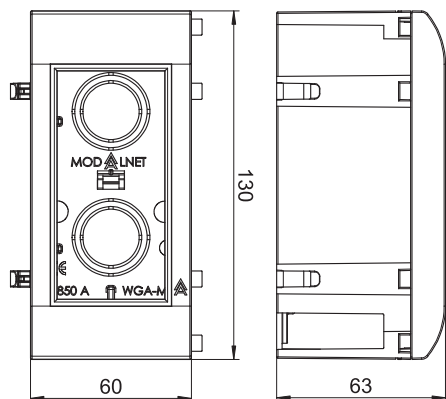

Műszaki adatok