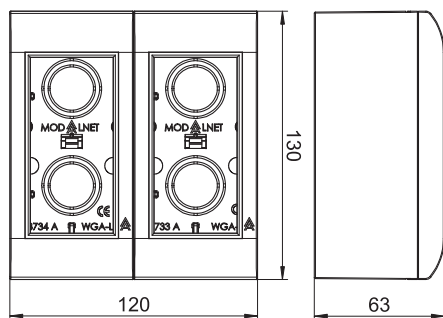

Műszaki adatok

Kivitel | Modalnet, alapkivitel