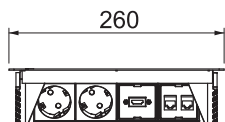

Megjegyzés: Az asztallap max. 50 mm vastagságú lehet.

A készre szerelt DBK típusú Deskbox kommunikációs és adat-technológiai kapcsolatok kialakítására és munkaállomások közvetlen energiaellátására alkalmas.

VA rozsdamentes acél, (W. Nr. 1.4301)

Törzsadatok

cikkszám	6116810
típus	DBK2-M4H D2S2K
1. megnevezés	Deskbox, nyitható,
2. megnevezés	asztallapba szerelhető
Méret	260x167x68
szerkezeti anyag	rozsdamentes acél, anyagsz. 1,4301
anyag rövidítése	A2
Legkisebb értékesítési egység	1 darab
súly	173,76 kg/100 db.

Műszaki adatok

hossz	260,00 mm
szélesség	167,00 mm
SCHUKO-csatlakozóaljzat száma	2
HDMI-csatlakozók száma	1
VGA csatlakozók száma	0
USB csatlakozók száma	0
audio csatlakozók száma	0
CAT 5 csatlakozók száma	0
CAT 5E csatlakozók száma	0
CAT 6 csatlakozók száma	2
Kivitel	Beépítés
kihúzható	<input type="checkbox"/>
beszerelési mélység	68,00 mm
Alak	derékszögű
felhajtható	<input checked="" type="checkbox"/>
Vezeték hossza	3,00 mm
Tűlfeszültség-védelem	<input type="checkbox"/>