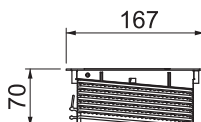

Megjegyzés: Az asztallap max. 50 mm vastagságú lehet.

A készre szerelt DBK típusú Deskbox kommunikációs és adat-technológiai kapcsolatok kialakítására és munkaállomások közvetlen energiaellátására alkalmas.

VA rozsdamentes acél, (W. Nr. 1.4301)

Törzsadatok

cikkszám	6116810
típus	DBK2-M4H D2S2K
1. megnevezés	Deskbox, nyitható,
2. megnevezés	asztallapba szerelhető
Méret	260x167x68
szerkezeti anyag	rozsdamentes acél, anyagsz. 1,4301
anyag rövidítése	A2
Legkisebb értékesítési egység	1 darab
súly	173,76 kg/100 db.

Műszaki adatok

hossz	260,00 mm
szélesség	167,00 mm
SCHUKO-csatlakozóaljzat száma	2
HDMI-csatlakozók száma	1
VGA csatlakozók száma	0
USB csatlakozók száma	0
audio csatlakozók száma	0
CAT 5 csatlakozók száma	0
CAT 5E csatlakozók száma	0
CAT 6 csatlakozók száma	2
Kivitel	Beépítés
kihúzható	<input type="checkbox"/>
beszerelési mélység	68,00 mm
Alak	derékszögű
felhajtható	<input checked="" type="checkbox"/>
Vezeték hossza	3,00 mm
Tűlfeszültség-védelem	<input type="checkbox"/>