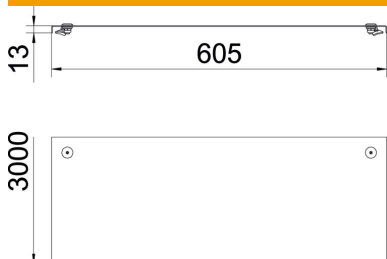

### Törzsadatok

Cikkszám	6052975
Típus	DRL 600 A2
1. megnevezés	fedél forgóretesszel
2. megnevezés	kábeltálcához és kábellétrához
Gyártó	OBO
Méret	600x3000
Szín	nemesacél
Anyag	rozsdamentes acél, 1.4301
Felület	felületkezelés nélkül, utókezelt
Felületi szabvány	
Legkisebb eladási egység	3
mennyiségegység	méter
Súly	743,24 kg
súly-mértékegység	kg/100 m

### Méretetek

hossz	3 000 mm
szélesség	600 mm
Magasság	35 mm
lemezvastagság	1,25 mm
B méret	600 mm
H méret	15 mm