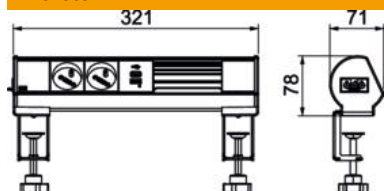

Műszaki adatlap

Deskbox rögzítőlábakkal, 2 db védőérintkezős csatlakozóaljzattal, USD-töltővel
Cikkszám: 6116772

A csatlakoztatásra kész DBL típusú Deskbox, kommunikációs és adatátviteli csatlakozások kialakítására és munkaállomások közvetlen energiaellátására alkalmas. Wieland GST18® csatlakozóval a profil bal oldalán. **Szerszám nélküli szerelés két rögzítőlábbal, 8-40 mm vastagságú asztallaphoz a standard rögzítőlábbal és 40-70 mm vastagságú asztallaphoz a DBZ-BZL70 rögzítőlábbal.** A Deskbox 2 fekete földelőérintkezős 33°-os csatlakozóaljzattal van felszerelve, valamint egy 18 W-os USB A+C töltővel. Továbbá 2 üres hely található a Deskboxban egy db kettős Modul45® szerelvény utólagos beépítéséhez.

Alu	alumínium
EL	eloxált

Törzsadatok

Cikkszám	6116772
Típus	DBL-1B F2S 1C
1. megnevezés	Deskbox
2. megnevezés	rögzítőfüllel
Gyártó	OBO
Méret	325x71x78
Szín	alumínium
Anyag	alumínium
Felület	eloxált
Felületi szabvány	
Legkisebb eladási egység mennyiségegység	1
Darab	
Súly	80 kg
Súlymértékegység	kg/100 darab
CO ₂ -lábnyom (GWP) bölcsőtől a kapuig	11,93 kg CO ₂ e / 1 Darab

Műszaki adatlap

Deskbox rögzítő lábakkal, 2 db védőérintkezős csatlakozóaljzattal, USD-töltővel
Cikkszám: 6116772

Méreték

Hossz	145 mm
Magasság	59 mm

Műszaki adatok

Kivétel	Felépítés
kihúzható	nem
Alak	derékszögű
felhajtható	nem