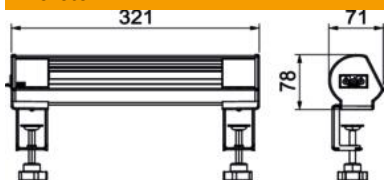

## Törzsadatok

Cikkszám	6116760
Típus	DBL-1B
1. megnevezés	Deskbox
2. megnevezés	rögzítőláccal
Gyártó	OBO
Méret	325x71x78
Szín	alumínium
Anyag	alumínium
Felület	eloxált
Felületi szabvány	
Legkisebb eladási egység mennyisége	1
Súly	Darab
Súlymértékegység	60 kg
CO <sub>2</sub> -lábnyom (GWP) bölcsőtől a kapuig	kg/100 darab
	11,543 kg CO <sub>2</sub> e / 1 Darab

## Méretetek

Hossz	145 mm
Magasság	59 mm