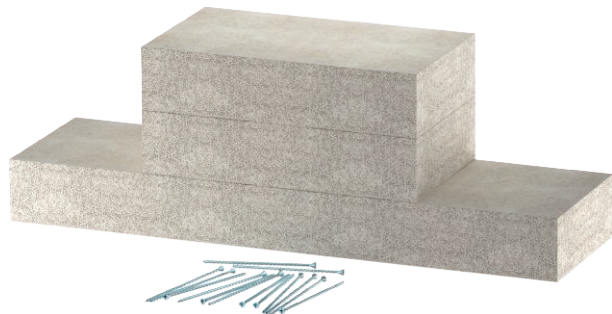

Műszaki adatlap

Fali csatlakozó gallér a PYROLINE® Con D EI90
tűzvédelmi csatornához
Rend. sz. 7215834

Fali csatlakozógallér a PYROLINE® Con D EI90 tűzvédelmi csatornához, víz- és tűzálló üvegszál erősítésű könnyűbetonból, a tűzvédelmi csatorna fal és mennyezeti csatlakozásaihoz illetve fal és mennyezeti átvezetésekhez. 3 különálló panelből áll

üvegszál-erősítésű könnyűbeton

Termékleírás, szállítási terjedelem | Süllyesztett fejű csavarokat tartalmaz

Törzsadatok

cikkszám	7215834
típus	PLCD W091220
Méret	200x120
szín	szürke
szerkezeti anyag	Üvegszál-erősítésű könnyűbeton
Legkisebb értékesítési egység	1 darab
súly	210,00 kg/100 db.

Műszaki adatok

Tartozékok fajtája	Fali takarógallér
EI besorolás - szerelő csatorna	90